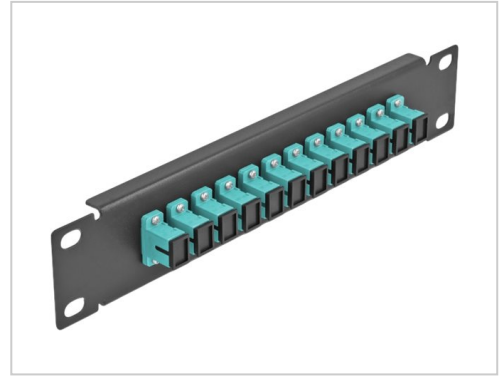

Delock Patch Panel SC MM X 12 Schwarz 1U 25.4 cm (10")

Artikelnummer 999346782

Gewicht 1kg

Länge 1mm

Breite 1mm

Höhe 1mm

Produktbeschreibung

Dieses Patchpanel von Delock ist mit zwölf SC Simplex Kupplungen ausgestattet und eignet sich für den Einbau in einen 10" Netzwerkschrank. Mit den SC Simplex Kupplungen können LWL Stecker einfach miteinander verbunden werden.

Weitere Bilder