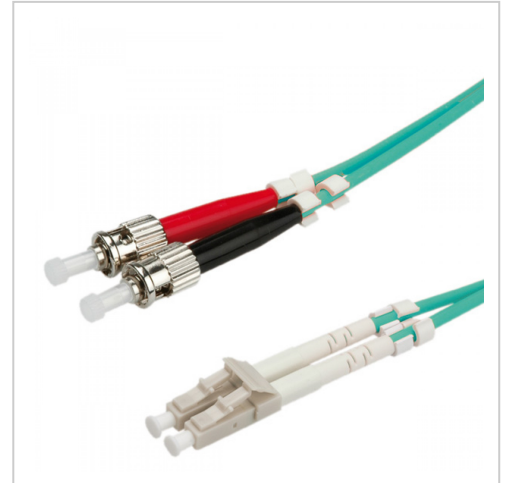

# ROLINE LWL Patch-Kabel LC Multi-Mode M bis SC multi-mode M 1 m Glasfaser 50/125 Mikrometer OM3 Türkis

Roline LWL Patch-Kabel OM3 1m online kaufen. Hochwertige Glasfaser mit LC-SC Multi-Mode Anschlüssen. Schnelle Lieferung, jetzt bei Future-X bestellen!

**Artikelnummer** 998211342

**Gewicht** 1kg

**Länge** 1mm

**Breite** 1mm

**Höhe** 1mm