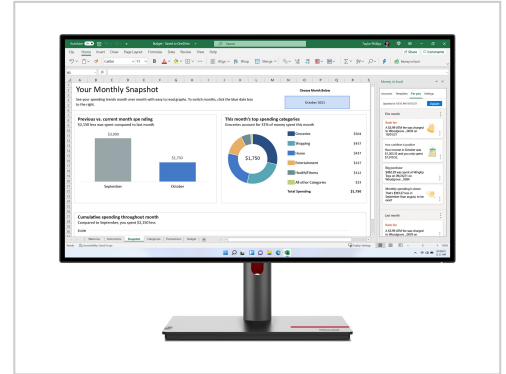

# BWARE Lenovo ThinkVision P27h-30 LED-Monitor 68,6 cm 27" 256

Artikelnummer	999743650
Gewicht	1kg
Länge	1mm
Breite	1mm
Höhe	1mm

## Produktbeschreibung

Zustand: BWARE - Verpackung geöffnet - gebraucht - mit Zubehör

Der ThinkVision P27h Bildschirm wurde für technisch versierte Profi-Anwender entwickelt und bietet ein nahezu rahmenloses 68,6 cm (27") Display, das sich auf die Details konzentriert und die Anzeige auf mehreren Bildschirmen ermöglicht. Bei diesem platzsparenden Gerät übernehmen Sie die Kontrolle, mit komfortablen, ergonomischen Neigungs- und Drehwinkeln sowie einem flexiblen Kabelmanagement für einen aufgeräumten Arbeitsplatz. Außerdem ermöglicht die Ein-Kabel-Lösung über USB-C den Anschluss an eine Reihe von Gerätetypen. Die Smart Power-Funktion sorgt für ungehinderte Leistung und mehr Effizienz.

- **Nie wieder etwas verpassen**

Das große 68,6 cm (27") Display des Lenovo ThinkVision P27h-30 Monitors mit IPS (In-Plane-Switching) und QHD-Auflösung sorgt für eine erstklassige Bildqualität und ein hervorragendes Kontrastverhältnis, sodass Ihnen kein Detail entgeht. Der Monitor ist rundum nahezu rahmenlos und bietet dadurch eine maximale Anzeigefläche. Mit 99% sRGB, 95% DCI-P3 und 99% BT.709 sowie einer Farbgenauigkeit von durchschnittlich Delta E2 bietet der ThinkVision P27h-30 Monitor beeindruckend brillante und realistische Bilder – perfekt für Aufgaben, bei denen eine präzise Farbdarstellung eine wichtige Rolle spielt. Dank der erweiterten HDR10-Unterstützung erleben Sie HDR-Videoinhalte wie nie zuvor.