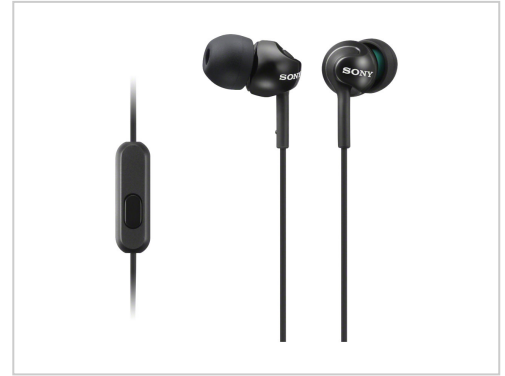

# Sony MDR-EX 110AP Ohrhörer mit Mikrofon im Ohr Schwarz

Sony MDR-EX110AP kaufen. Komfortable In-Ear Ohrhörer mit Mikrofon und 3,5 mm Klinke. Schnelle Lieferung und super Service. Jetzt bei Future-X bestellen!

**Artikelnummer** 991078157  
**Gewicht** 1kg  
**Länge** 1mm  
**Breite** 1mm  
**Höhe** 1mm

## Produktbeschreibung

Sony MDR-EX 110AP Ohrhörer mit Mikrofon im Ohr Schwarz

Produktbeschreibung:

Sony MDR-EX110AP In Ear Kopfhörer

9-mm-Neodym-Treiber für dynamischen Sound  
Komfortable, festsitzende Silikon-Ohrhörer  
In-Ear Design reduziert zuverlässig störende Umgebungsgeräusche  
Fernbedienung mit Mikrofon für Android

### Technische Daten:

Anschluss (bei Headsets): 3,5 mm Klinke · Farbe: Schwarz · Gerätesteuerung (Kopfhörer): universal · Gewicht: 3 g · Impedanz (Integer): 16 ? · Kabellänge: 1.20 m · Kopfhörer-Besonderheiten: Headset · Kopfhörer-Typ (Kategorisierung): Kopfhörer · Schalldruck: 103 dB · Stecker-Besonderheiten: abgewinkelt · Trageart (Kopfhörer): In Ear · Übertragungsart (Kopfhörer): kabelgebunden