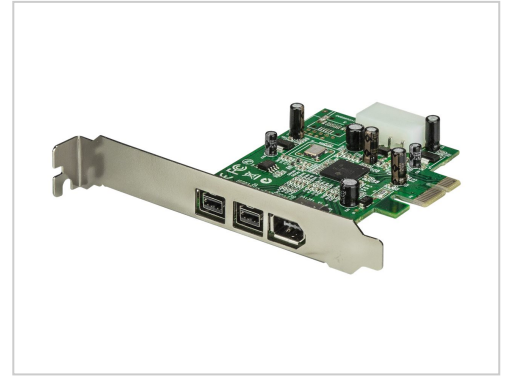

StarTech.com 3 Port 800+400 FireWire PCI Express Schnittstellen Combo Karte FireWire-Adapter PCIe 800 2 Anschlüsse + 1 x

StarTech.com 3 Port 800+400 FireWire PCIe Karte online kaufen. Schnelle Lieferung & super Service. Jetzt bei Future-X bestellen!

Artikelnummer 991136001

Gewicht 1kg

Länge 1mm

Breite 1mm

Höhe 1mm

Produktbeschreibung

3 Port 800+400 FireWire PCI Express Schnittstellen Combo Karte - PCIe 3 Port FireWire Card - PCI-e 1 x Firewire 400 1394A 2 x FireWire 800 1394B (PEX1394B3).

Produkteigenschaften

Bereitgestellte Schnittstelle - Schnittstellen	2 x FireWire 800 - 9-poliger FireWire 800, 1 x FireWire - FireWire, 6-polig
Anz. Anschlüsse	2
Schnittstellentyp (Bustyp)	PCI Express x1
Farbkategorie	Grün
Gewicht	48 g
Stromversorgungsgerät - Typ	Keine(r)
Produkttyp	FireWire-Adapter
Netzwerk - Anschlusstechnik	Kabelgebunden
Netzwerk - Typ	FireWire-Adapter
Service und Support - Typ	Begrenzte lebenslange Garantie (in Deuts
Software - Typ	Treiber & Dienstprogramme
Netzwerk - Formfaktor	Plug-in-Karte
Netzwerk - Datenübertragungsrate	800 Mbps