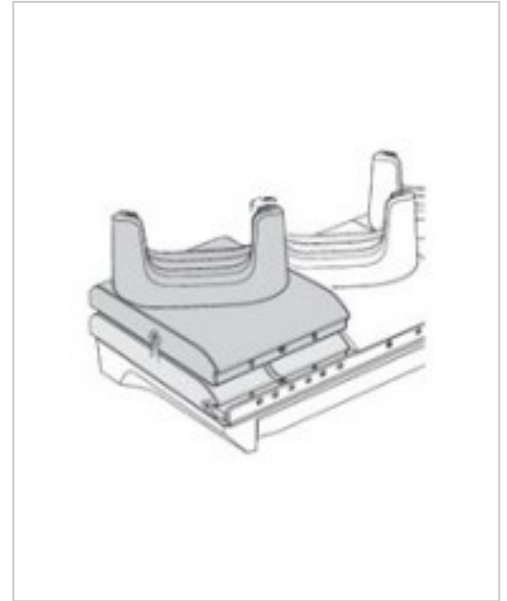

Zebra 5 CRADLE CUP REPLACEMENTS WITH SHIMS

Zebra Wiegentasse-Austausch-Set kaufen. Passend für TC53, TC58 & TC58 Premium. Schnelle Lieferung und super Service. Jetzt bei Future-X bestellen!

Artikelnummer	999477395
Gewicht	1kg
Länge	1mm
Breite	1mm
Höhe	1mm

Produktbeschreibung

Zebra 5 CRADLE CUP REPLACEMENTS WITH SHIMS

Produktbeschreibung:

Zebra CRDCUP-NGTC5-05. Produkttyp: Ladestation

- Markenkompatibilität: Zebra - Kompatibilität:

TC53 TC58 TC5X.

Menge pro Packung: 5 Stück(e)

Technische Details:

Allgemein

Packungsmenge

5 (Spezifikationen gelten für einen Artikel)

Produkttyp

Wiegentasse-Austausch-Set kompakt

Packungsinhalt

2 Einsätze/Klemmstücke

Ausschlussklausel für Bildfarbe

Das dargestellte Bild des Produkts kann eine andere Farbe aufweisen

Informationen zur Kompatibilität

Entwickelt für

Zebra TC53, TC58, TC58 Premium

Produkteigenschaften

Produkttyp Wiegentasse-Austausch-Set kompakt