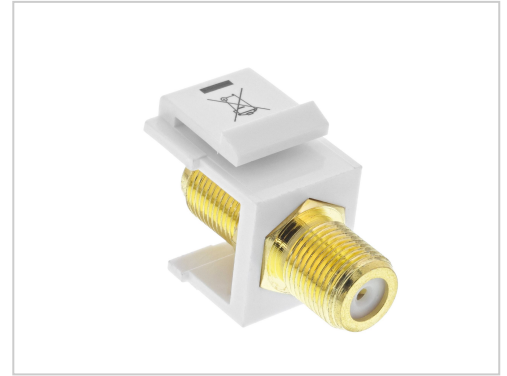

InLine Einrastmodul F Buchse 1 Satellitendose weiß

Artikelnummer 999462714

Gewicht 1kg

Länge 1mm

Breite 1mm

Höhe 1mm

Produktbeschreibung

- Snap-In Montage (Keystone)
- Verbindungskupplung für Sat-Kabel
- 2x F-Buchsen
- Kunststoffgehäuse weiß
- Snap-In Rasthebel aus Kunststoff

Weitere Bilder