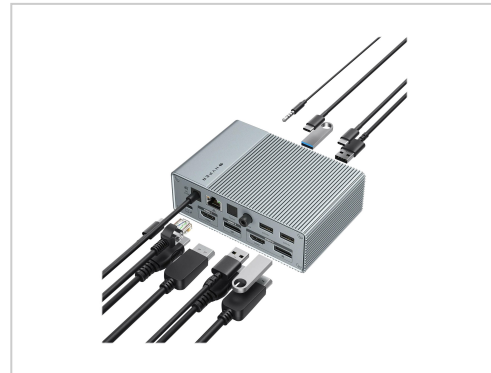

Targus GEN2 15-in-1 USB-C Docking Station Lade-/Dockingstation

Artikelnummer	999494981
Gewicht	1kg
Länge	1mm
Breite	1mm
Höhe	1mm

Produktbeschreibung

Lernen Sie die neueste Art und Weise kennen, wie wir den PC, das Chromebook oder das MacBook eines jeden Arbeitsprofis maximieren: die HyperDrive GEN2 15-in-1 USB-C Docking Station. Diese leistungsstarke und minimalistische USB-C-Dockingstation bietet treiberlose Plug-and-Play-Unterstützung mit dreifacher Display-Erweiterung und ist damit eine unglaublich vielseitige Konnektivitätslösung. Darüber hinaus verfügt sie über 15 integrierte Anschlüsse für all Ihre angeschlossenen Geräte oder Peripheriegeräte und ermöglicht Ihnen den Anschluss an erweiterte Displays mit der Flexibilität von 2 HDMI-Anschlüssen oder 2 DisplayPorts, die austauschbar verwendet werden können.

Unterstützung für dreifach erweiterte AnzeigeEinfacher Anschluss von bis zu 3 externen Anzeigen mit der Flexibilität von 2 HDMI- und 2 DP-Anschlüssen. Triple Extended Display wird nur unter Windows und auf Geräten unterstützt, die MST unterstützen. Nicht unterstützt für Mac OS.

Verwenden Sie HDMI oder DisplayPortSie haben die Wahl zwischen 2 HDMI-Anschlüssen und 2 DisplayPorts, die austauschbar verwendet werden können.

High-Speed-USBBahnbrechend schnelle USB-A 3.2 10Gbps und USB-C 3.2 10Gbps der 2. Generation mit 2X schnellerer Übertragungsgeschwindigkeit als unsere Hubs der 1.

Treiberloses Plug & PlayDie treiberlose Plug & Play-Funktion ermöglicht eine einfache Installation und Bereitstellung.

100 W USB-C Power DeliverySchnelles Aufladen eines Laptop-Akkus mit hoher Kapazität mit 100 Watt Leistung.