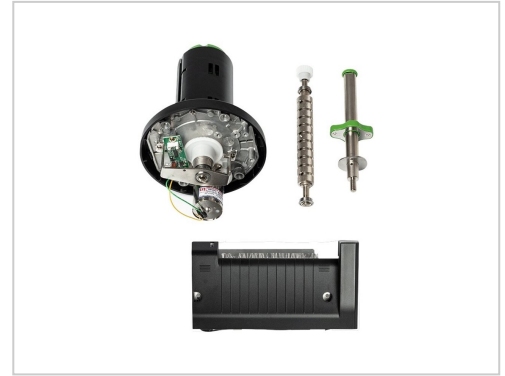

# Brother PA-LP-006 für TJ-4420TN - 4520TN

Brother Label Peeler PA-LP-006 kaufen. Automatischer Etikettenablöser für mehr Effizienz. Schnelle Lieferung und super Service. Jetzt bei Future-X bestellen!

<b>Artikelnummer</b>	999201657
<b>Gewicht</b>	1kg
<b>Länge</b>	1mm
<b>Breite</b>	1mm
<b>Höhe</b>	1mm

## Produktbeschreibung

Der automatische Etikettenablöser Brother PA-LP-006 kann Ihnen helfen, die Effizienz Ihrer Mitarbeiter zu steigern und die Produktivität zu maximieren.

Der Etikettenpeeler entfernt und wickelt die Rückseite beim Drucken von Etiketten wieder auf.

## Produkteigenschaften

<b>Zubehörkategorie</b>	Zubehör für Drucker
<b>Produkttyp</b>	Modul zum Abziehen
<b>Farbkategorie</b>	Schwarz