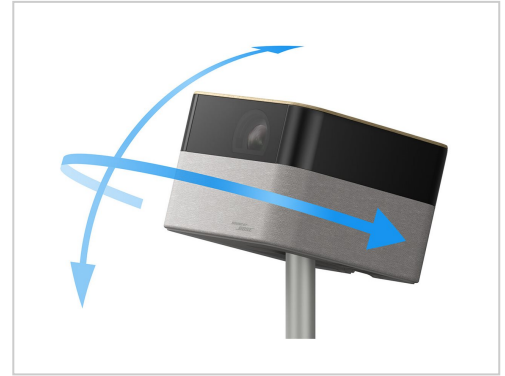

Epson ELPFS01 - Aufstellung - einstellbar - für Projektor - Bodenaufstellung

Artikelnummer	900082249
Gewicht	1kg
Länge	1mm
Breite	1mm
Höhe	1mm

Produktbeschreibung

Dieser verstellbare Bodenstativ ist die perfekte Lösung für alle, die ein elegantes, feststehendes Ambiente suchen, das jeden Raum oder jede Einrichtung ergänzt. Er wurde für nahtlose Kompatibilität mit tragbaren Smartprojektoren von Lifestudio Flex entwickelt und bietet eine einfache Einrichtung – ideal für flexibles Home Entertainment und mühelosen Umzug von Raum zu Raum.

- **Schlankes, höhenverstellbares Design**

Die Höhe des Stativs lässt sich leicht zwischen 60 und 80 cm verstellen und fügt sich natürlich in Ihr Wohndekor ein.

- **Vollständige horizontale Drehung um 180 °**

Mühelose Anpassung der Projektorausrichtung mit einem horizontalen Schwenkbereich von 180 ° für eine flexible Betrachtung.

- **Vertikale Neigung +90 ° / -15 °**

Projektion, die zu Ihnen passt, einfach den Blickwinkel präzise einstellen – nach oben bis +90 ° und nach unten bis -15 °, je nachdem, aus welchem Winkel Sie betrachten möchten.

- **Einfache Einrichtung**

Aufbau und Einstellung in nur wenigen Minuten mit einer schnellen, problemlosen Einrichtung in 5 Schritten.

- **Versteckte Kabelaufbewahrung**

Das Kabel lässt sich vollständig in der Stange des Stativs verstecken, so dass Ihre Einrichtung sauber ist. Sein elegantes Metallic-Finish ergänzt das Design des Lifestudio Flex Projektors perfekt.