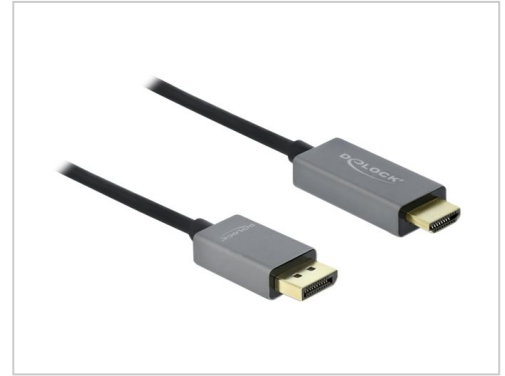

Delock DisplayPort 1.4 auf HDMI Stecker 4Ka60Hz aktiv 2 m Digital/Display/Video 2 m

Artikelnummer	998963684
Gewicht	1kg
Länge	1mm
Breite	1mm
Höhe	1mm

Produktbeschreibung

Dieses Kabel von Delock ermöglicht den Anschluss eines HDMI Monitors oder Beamers an einen PC oder ein Notebook mit DisplayPort Schnittstelle. Das Kabel unterstützt eine Auflösung bis Ultra HD (4K) und ist abwärtskompatibel zu Full-HD 1080p.

- **Aktives Kabel**
Das Kabel bietet eine aktive Konvertierung, somit ist es auch für Grafikkarten geeignet, die keine DP++ Signale ausgeben können.
- **Festgelegte Signalrichtung**
Das Kabel kann nur dazu verwendet werden, ein HDMI Ausgabegerät an eine DisplayPort Quelle anzuschließen, also z. B. einen HDMI Monitor an einen PC mit einem DisplayPort Anschluss. Die umgekehrte Signalrichtung wird nicht unterstützt.