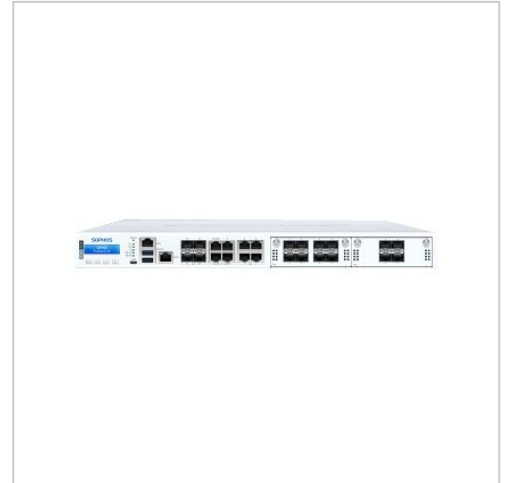

Sophos XGS 4500 - Sicherheitsgerät

Sophos XGS 4500 kaufen – leistungsstarke Firewall mit Xstream-Flow-Prozessoren und schnellem Schutz. Schnelle Lieferung, jetzt bei Future-X bestellen!

Artikelnummer 999469646

Gewicht 1kg

Länge 1mm

Breite 1mm

Höhe 1mm

Produktbeschreibung

Die Sophos Firewall und die Appliances der XGS-Serie mit dedizierten Xstream-Flow-Prozessoren bieten ultimative Anwendungs-Beschleunigung, Hochleistungs-TLS-Inspection und leistungsstarken Bedrohungsschutz.

- **Xstream-starker Schutz**

Die Firewalls der Sophos XGS-Serie bieten extra starke Performance bei vollem Schutz: mit einer Hochleistungs-Multi-Core-CPU für Deep-Packet Inspection und den Leistungsvorteilen eines dedizierten Xstream-Flow-Prozessors zur intelligenten Anwendungsbeschleunigung.