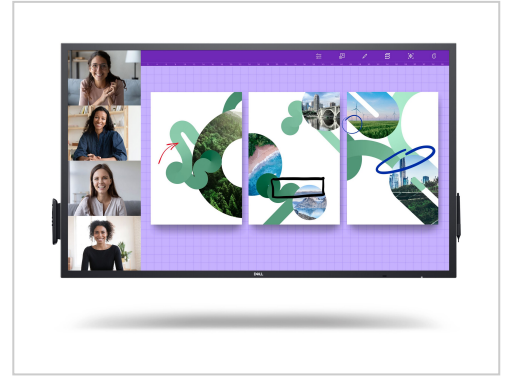

Dell P5524QT - 139 cm (55 Zoll) Diagonalklasse (138.787 cm (54.64 Zoll) sichtbar) LCD-Display mit LED- Hintergrundbeleuchtung - interaktiv - mit Touchscreen (Multi-Touch) - 4K UHD (2160p) 3840 x 2160

Artikelnummer 999708842

Gewicht 1kg

Länge 1mm

Breite 1mm

Höhe 1mm

Produktbeschreibung

Bringen Sie das Team zusammen mit diesem brillanten 55" 4K UHD-Großformatmonitor mit 20-Punkt-Touch, Palm-Rejection, USB-C-Konnektivität und integrierten Dual-10-W-Lautsprechern.

- **Atemberaubende Bilder**

Machen Sie jede Präsentation brillant auf einem 55-Zoll-Bildschirm mit 4K-Auflösung.

- **Eindeutig fesselnd**

Erleben Sie außergewöhnlich scharfe 4K-Bilder und -Texte mit der Monitor-Skalierungstechnologie, die Text und Schriften für eine bessere Lesbarkeit optimiert. ComfortView und Anti-Glare- und Anti-Smudge-Beschichtungen sorgen für bessere Lesbarkeit und ein längeres Seherlebnis.

- **Sprechen Sie mit Ihrem Publikum**

Erwecken Sie jedes Video- oder Audioelement mit den integrierten dualen 10-W-Lautsprechern zum Leben.

- **Inklusive für alle**

Dell Screen Drop wurde entwickelt, um die Erreichbarkeit für Benutzer zu verbessern, die auf unterschiedlichen Höhen arbeiten.