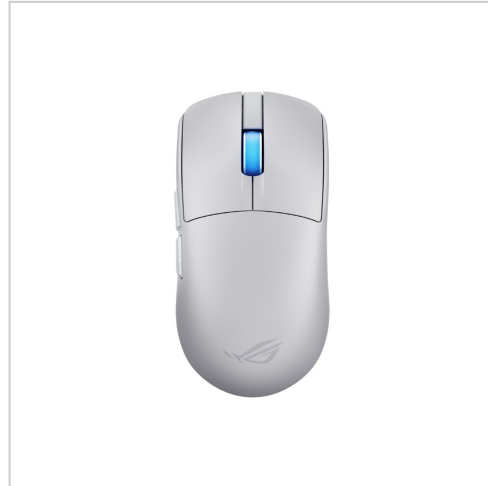

ASUS ROG Harpe II ACE WHT

Artikelnummer	900114184
Gewicht	1kg
Länge	1mm
Breite	1mm
Höhe	1mm

Produktbeschreibung

Die ASUS ROG Harpe II Ace wurde für Gamer entwickelt, die Präzision und Geschwindigkeit beim Spielen verlangen. Diese Maus bietet sowohl kabellose als auch kabelgebundene Konnektivität und verfügt über einen optischen ROG AimPoint-Sensor mit einer Bewegungsauflösung von 42000 DPI. Erleben Sie reaktionsschnelles Gaming mit einer Abtastrate von 8000 Hz und einer maximalen Beschleunigung von 50 G, sodass jede Bewegung präzise registriert wird. Der integrierte Speicher ermöglicht die bequeme Speicherung benutzerdefinierter Einstellungen, wodurch sich die Maus für Wettkämpfe eignet.

Die ROG Harpe II Ace ist mit ASUS Aura Sync RGB-LED-Beleuchtung ausgestattet, bietet eine hervorragende Leistung und passt zu jedem Gaming-Setup. Die integrierten ROG-Mikroschalter gewährleisten eine lange Lebensdauer von bis zu 100 Millionen Klicks. Das leichte Design und die Mausfüße aus 100 % PTFE verbessern die Gleitfähigkeit und reduzieren den Widerstand, während das ROG Paracord-Kabel die nötige Flexibilität für jeden Spielstil bietet. Das kabellose Gaming-Erlebnis wird durch die ROG SpeedNova-Technologie optimiert, die für Verbindungen mit geringer Latenz und minimalen Störungen sorgt und so ein nahtloses Gaming-Erlebnis ermöglicht.