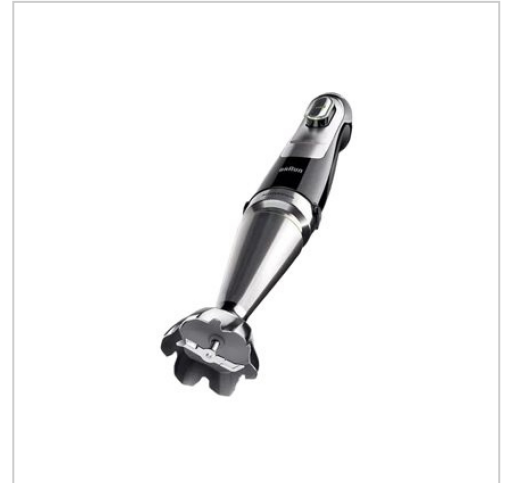

Braun Multiquick 9 MQ 9187XLI Handmixer 1.2 kW schwarzer / gebürsteter Edelstahl in Premiumqualität

Braun Multiquick 9 MQ 9187XLI online kaufen. 1200 W PowerDrive & ActiveBlade für schnelle Ergebnisse. Schnelle Lieferung, jetzt bei Future-X bestellen!

Artikelnummer 999969441

Gewicht 1kg

Länge 1mm

Breite 1mm

Höhe 1mm

Produktbeschreibung

Das Flaggschiff von Braun ist gerade noch besser geworden und verfügt jetzt über moderne Features wie z. B. die Active PowerDrive-Technologie, die zu einer bis zu 60 % schnelleren Leistung führt - dank dem 1.200-Watt-Motor und der ActiveBlade-Technologie, bei der sich die Klingen nach oben und unten bewegen, um aus den härtesten Zutaten ganz leicht die leckersten Köstlichkeiten zu zaubern. Eine weitere Funktion ist die imode-Technologie, mit der sich per Knopfdruck noch präzisere Ergebnisse erzielen lassen. Wählen können Sie dabei unter drei Geschwindigkeitsmodi - Impuls, geringe und variable Geschwindigkeit -, deren Geschwindigkeitsbereich Sie ganz nach Bedarf für unterschiedliche Anforderungen definieren können.

- **Active PowerDrive-Technologie**

Auch anspruchsvolle Aufgaben werden mühelos bewältigt. Der leistungsstärkste Stabmixer von Braun verfügt über einen hocheffizienten 1.200-Watt-Motor, der zu einer schnelleren Leistung führt. So können aus den härtesten Zutaten im Handumdrehen leckere Köstlichkeiten gezaubert werden.

- **ActiveBlade Technologie**

Die erste ActiveBlade Technologie der Welt bietet einen flexiblen Mixerfuß, durch den sich die Klinge auf- und abwärts bewegt und so ein doppelt so feines Pürieren ermöglicht.