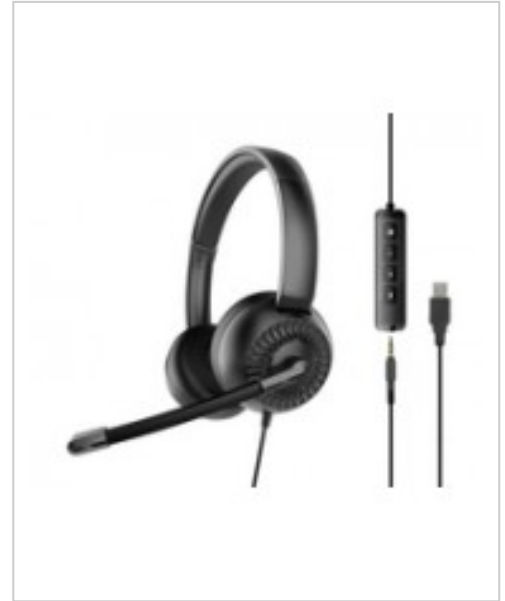

SPEEDLINK Office Headset METIS USB Stereo schwarz retail

Artikelnummer	999791137
Gewicht	1kg
Länge	1mm
Breite	1mm
Höhe	1mm

Produktbeschreibung

SPEEDLINK Office Headset METIS USB Stereo schwarz retail

Produktbeschreibung:

Genießen Sie Ihre Lieblingsmusik, tauchen Sie in virtuelle Welten ein oder führen Sie Gespräche über das Internet, während Sie sich frei durchs Zimmer bewegen: Das METIS Stereo Headset liefert nicht nur ausgewogenen Stereoklang und klare Sprachqualität, es gibt Ihnen mit seiner zuverlässigen Funktechnik auch bis zu acht Meter Bewegungsfreiheit ohne Kabel - dank des integrierten Lithium-Polymer-Akkus bis zu acht Stunden lang ohne Aufladung. Dabei ist das METIS mit weicher Polsterung und leichtem Gewicht angenehm zu tragen.

Technische Details:

Allgemein

Produkttyp

Headset - kabelgebunden - 3,5 mm Stecker

Breite

16 cm

Tiefe

18 cm

Höhe

16 cm

Gewicht

170 g

Farbe

Schwarz

Empfohlene Verwendung

Computer, tragbare Elektronik - Kommunikation