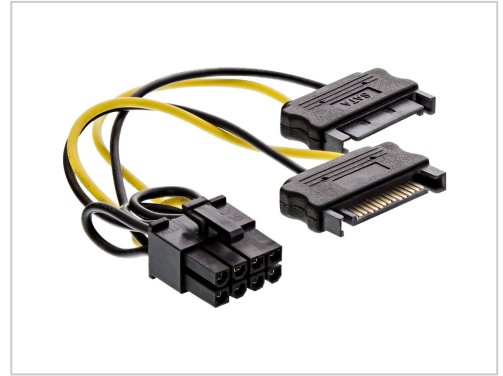

# InLine Netzteil 8-poliger PCIe Power M bis SATA-Stromstecker 15 cm

**Artikelnummer** 997879550

**Gewicht** 1kg

**Länge** 1mm

**Breite** 1mm

**Höhe** 1mm

## Produktbeschreibung

InLine® Stromadapter intern, 2x SATA zu 8pol für PCIe (PCI-Express) Grafikkarten

## Produkteigenschaften

**Produkttyp** Netzteil

**Farbkategorie** Gelb, Schwarz