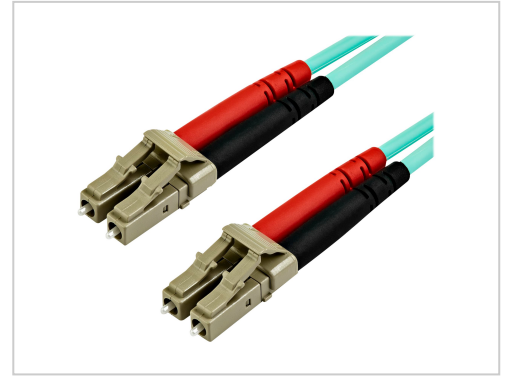

StarTech.com 7m OM4 LC auf Multimode Duplex LWL Patchkabel Türkis 50/125 - 40 Kabel Netzwerk Multimode-Faser 7 m low-smoke zero-halogen Glasfaser Blau

Artikelnummer 997212690

Gewicht 1kg

Länge 1mm

Breite 1mm

Höhe 1mm

Produktbeschreibung

Dieses LC auf LC Multimode Duplex Glasfaser Patchkabel bietet zuverlässige Verbindungen für 40GBase-SR4, 100GBase-SR10, SFP+ und QSFP+ Transceiver in Ihren 40 und 100 Gigabit Netzwerken.

- **Für Performance gebaut**

Mit der laseroptimierten Multimode Faser (LOMMF) ist das Patchkabel ideal für 850 nm und 1350 nm VCSEL (Vertical Cavity Surface Emitting Laser) und LED Quellen geeignet. Die Hochgeschwindigkeits Konnektivität des aqua Glasfaserkabels bietet eine High-Bandwidth Lösung für Ihre Rechenzentren oder High-Density Anwendungen.

Die LSZH (Low-Smoke, Zero-Halogen) flammhemmende Ummantelung dieses Glasfaserkabels reduziert Rauch, Toxizität und Korrosion, wenn es hohen Wärmequellen ausgesetzt ist, oder im Falle eines Feuers. Es ist die beste Wahl für eine Vielzahl von Umgebungen, einschließlich Industrieanlagen, Zentralbüros und Schulen, sowie für Wohngebiete, in denen Bauvorschriften zu beachten sind. Jedes OM4 Glasfaserkabel wird einzeln getestet und zertifiziert, um innerhalb der zulässigen Grenzwerte für die insertion loss zu liegen und so Kompatibilität und 100%ige Zuverlässigkeit zu gewährleisten.