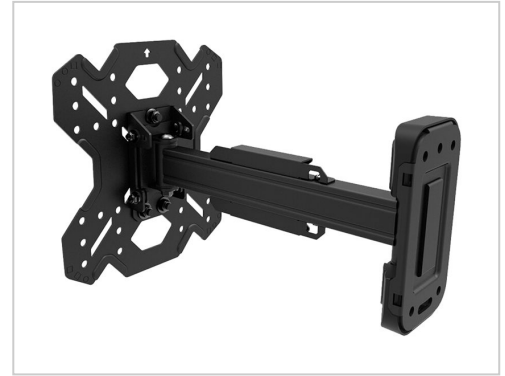

# Neomounts Select bewegliche Wandhalterung 32-55" Display

<b>Artikelnummer</b>	999446186
<b>Gewicht</b>	1kg
<b>Länge</b>	1mm
<b>Breite</b>	1mm
<b>Höhe</b>	1mm

## Produktbeschreibung

Die Neomounts Select WL40S-840BL12 ist eine voll bewegliche Wandhalterung für Flachbildschirme bis 55" und einer maximalen Belastbarkeit von 40 kg. Die vielseitige Neig- (14°) und Schwenk- (30°) Technologie ermöglicht es Ihnen, den optimalen Betrachtungswinkel einzustellen. Die Halterung kann für die perfekte Installation nivelliert werden.

Der WL40S-840BL12 hat eine Tiefe von 4,9-34,5 cm und ist geeignet für Bildschirme mit VESA-Lochmuster 100x100 bis 200x200mm. Die Halterung verfügt über ein raffiniertes Easy-Release-System, mit dem Sie den Fernseher im Handumdrehen befestigen können. Im Lieferumfang enthalten sind eine Wasserwaage sowie eine Befestigungsschablone, um eine einfache Montage der Halterung zu gewährleisten. Die Halterung ist mit einer hochwertigen Kabelführung aus Stahl ausgestattet, um lose Kabel an der Rückseite des Bildschirms zu sichern.