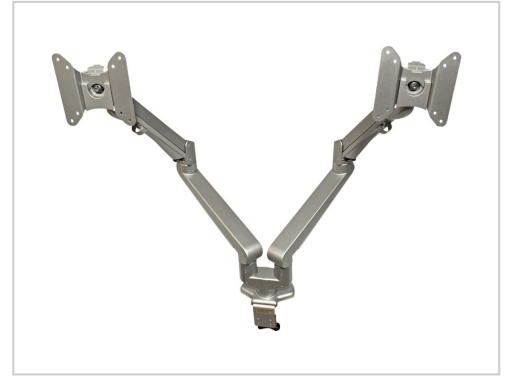

# ROLINE Tischhalterung für 2 LCD-Displays Aluminiumlegierung Silber

ROLINE BefestigungsKit Doppelarm kaufen. Flexible Tischmontage für 2 Monitore mit Gasdruckfeder. Schnelle Lieferung, jetzt bei Future-X bestellen!

**Artikelnummer** 997929547

**Gewicht** 1kg

**Länge** 1mm

**Breite** 1mm

**Höhe** 1mm

## Produktbeschreibung

Der Dual LCD-Monitorarm Pneumatic kann durch seine Gasdruckfeder den Monitor sehr leicht in optimaler Position halten. Über 5 Drehpunkte kann der beste Blickwinkel für den Betrachter eingestellt werden.