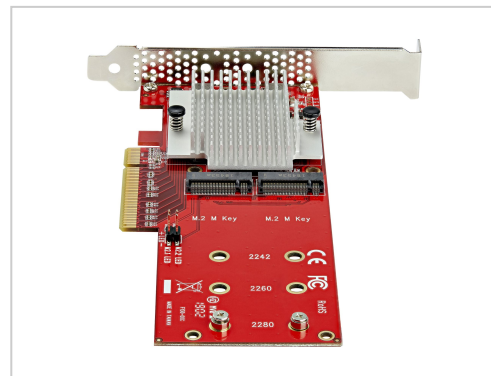

# StarTech.com x8 Dual M.2 PCIe SSD Adapter 3.0 PCI Express Netzwerkkarte PCI-Express

StarTech.com Dual M.2 PCIe SSD Adapter kaufen. Dual NVMe/AHCI SSDs für hohe Leistung. Schnelle Lieferung & Top Service. Jetzt bei Future-X bestellen!

## Produktbeschreibung

Verbessern Sie die Geschwindigkeit und Leistung Ihres Systems mit diesem Dual-M.2-PCIe-SSD-Adapter. Damit können Sie zwei hochleistungsfähige, unternehmenstaugliche PCIe-3.0-M.2-SSDs (NVMe und AHCI) in den PCIe-Steckplatz mit 8 Spuren oder größer Ihrer Desktop-Workstation oder Ihres Servers einsetzen.

Erhöhen Sie die Systemleistung

Durch die Erweiterungskarte können Sie die Vorteile der Leistung und der kompakten Größe von internen PCIe-M.2-Solid-State-Laufwerken vollständig nutzen. Mit den eingebauten M.2-PCIe-basierten Laufwerken erhöht der Adapter Ihre Speicherkapazität und erhöht die Geschwindigkeit Ihres Computers deutlich, wodurch die Datenübertragungsraten verbessert werden.

Greifen Sie auf zwei M.2-PCIe-SSDs gleichzeitig zu

Die Dual-M.2-PCIe-Erweiterungskarte verwendet einen ASM2824-Hochgeschwindigkeits-Switch, mit dem Sie auf zwei Laufwerke gleichzeitig zugreifen können. Da die Adapterkarte nicht auf der PCIe-Gabelung basiert, kann sie problemlos in alle neuen und älteren Systeme eingebaut werden.