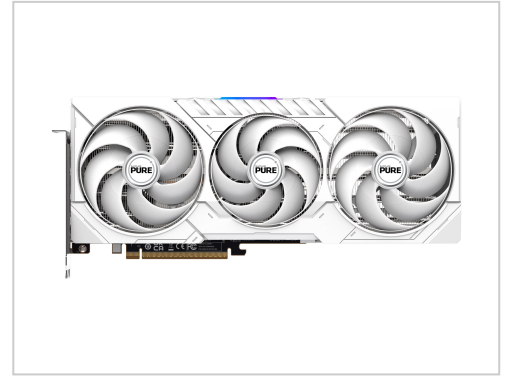

Sapphire Pure Radeon RX 9070 XT - Grafikkarte - Radeon RX 9070 XT - 16 GB

Sapphire Pure Radeon RX 9070 XT online kaufen. 16 GB GDDR6, PCIe 5.0, leise Kühlung & schnelle Lieferung. Jetzt bei Future-X bestellen!

Artikelnummer	999964724
Gewicht	1kg
Länge	1mm
Breite	1mm
Höhe	1mm

Produktbeschreibung

Sapphire Pure Radeon RX 9070 XT Grafikkarte

Die Sapphire Pure Radeon RX 9070 XT ist eine leistungsstarke Grafikkarte, die speziell für anspruchsvolle Gaming- und professionelle Anwendungen entwickelt wurde. Mit 16 GB GDDR6-Speicher und PCIe 5.0 x16 Schnittstelle bietet sie eine hervorragende Performance und zukunftssichere Konnektivität.