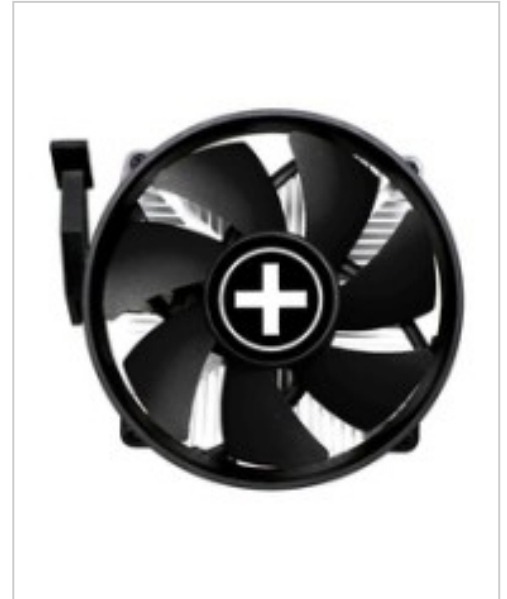

Xilence CPU Kühler Performance C A250 PWM.B CPU-Kühler

Artikelnummer 900108835
Gewicht 1kg
Länge 1mm
Breite 1mm
Höhe 1mm

Produktbeschreibung

Xilence CPU Kühler Performance C A250 PWM.B CPU-Kühler

Produktbeschreibung:

Xilence A250PWM.B. Typ: Luftkühlung, Lüfterdurchmesser: 9,2 cm, Lagertyp: Hydraulisch. Breite: 95 mm, Tiefe: 105 mm, Höhe: 69 mm. Produktfarbe: Schwarz

Technische Details:

Allgemeines

Typ

CPU-Kühler

Bauart

Kühler

CPU-Sockeltyp

AMD Socket AM4 (Ryzen); AMD Socket AM5 (Ryzen Zen4)

Drehzahl

2800 rpm

Gewicht

370 g

Weitere Bilder