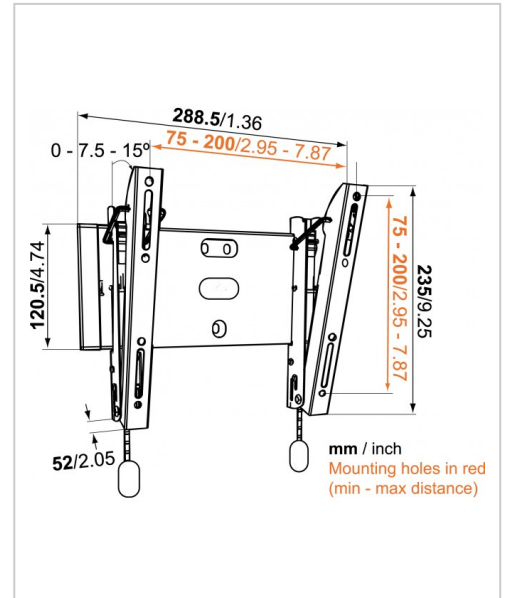

Vogel's BASE 15 S Wandhalterung für LCD-/Plasmafernseher Schwarz Bildschirmgröße: 48.3-94 cm 19"-37" TV-Halterung

Vogel's BASE 15 S kaufen. Kippbare Wandhalterung für 19"-37" TVs, sichere Montage & schnelle Lieferung. Jetzt bei Future-X bestellen!

Artikelnummer 996804989

Gewicht 1kg

Länge 1mm

Breite 1mm

Höhe 1mm

Produktbeschreibung

Neigen Sie Ihre Welt der Unterhaltung für eine bessere Sicht mit dem BASE TILT-Wandhalter. Mit ihm können Sie Ihren LED/LCD/Plasma-Fernseher flach an der Wand befestigen und in Ihre bevorzugte Betrachtungsposition neigen. Dieser Wandhalter passt für Fernsehgeräte von 19" bis 37" mit einem Gewicht bis 20 kg. Neigen Sie Ihren Bildschirm um bis zu 15 Grad nach vorne, um den besten Betrachtungswinkel aus jeder Position zu erhalten. Eine spezielle Verriegelungsfunktion lässt Ihr Fernsehgerät an der Wand einrasten und hält Ihr Fernsehgerät fest und sicher am Wandhalter. Wird mit einer leicht verständlichen Montageanweisung und den benötigten Schrauben und Dübeln geliefert.