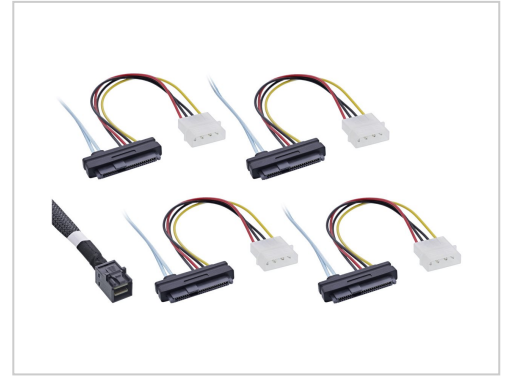

InLine Internes SAS-Kabel gerade durchgeführt 4-Lane 4x Mini SAS HD SFF-8643 bis interne Stromversorgung 4-polig 29-polig SFF-8482 1 m Schwarz

Artikelnummer 997879254

Gewicht 1kg

Länge 1m

Breite 1mm

Höhe 1mm

Produktbeschreibung

Dieses interne Mini SAS HD Kabel ist geeignet zum Verbinden von Geräten mit einer Mini SAS HD 4i (SFF-8643) Schnittstelle und (4x) SAS Schnittstelle (SFF-8482), z.B. kann ein SAS Controller mit einer Backplane oder SAS Festplatten verbunden werden. • Mini SAS HD Stecker (SFF-8643) zu 4x SAS Stecker SFF-8482 + 5,25" Stromstecker

- gerader SFF-8643 Stecker
- Kabel für internen Anschluss
- Datentransferrate 6Gb/s max.

Weitere Bilder