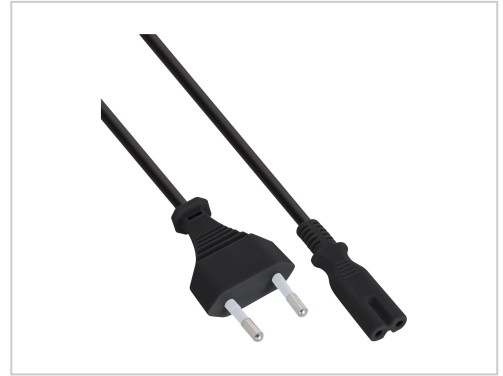

# InLine Stromkabel Stromversorgung M bis IEC 60320 C7 1.5 m Schwarz

**Artikelnummer** 997879272

**Gewicht** 1kg

**Länge** 1mm

**Breite** 1mm

**Höhe** 1mm

## Produktbeschreibung

Euro 8 Netzkabel zum Anschluss von TV-Geräten, Notebook-Netzteilen (2-pol.) und Konsolen an das Stromnetz• Auch für Radios, Radiorecorder, Kassettenrecorder, Laptops, Flachbildschirme, Fernseher, CD-Player, DVD-Player, Blu-ray Player u. v. m. geeignet

- Auch für PlayStation PS2/PS3 Slim/PS4 und XBOX One S geeignet
- 2-adriges Stromkabel
- Mit fest verbundenen, vergossenen Steckern