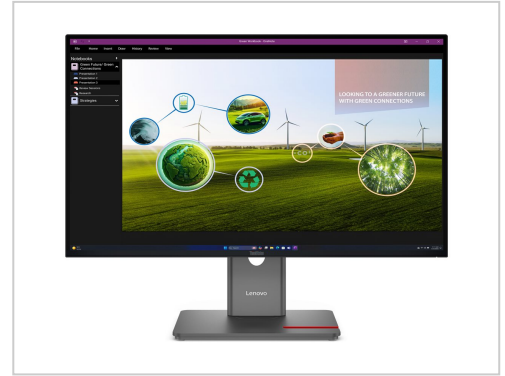

Lenovo ThinkVision P27Q-40 LED-Monitor 68,6 cm 27 Zoll 2560 x 1440 QHD @ 120 Hz IPS 350 cd/m² 1500:1 DisplayHDR 10 4 ms HDMI DisplayPort Finsternis schwarz

Artikelnummer	999989151
Gewicht	1kg
Länge	1mm
Breite	1mm
Höhe	1mm

Produktbeschreibung

Erleben Sie eine neue Dimension der Produktivität und des visuellen Erlebnisses– mit QHD-Auflösung und der vorkalibrierten DCI-P3-Farbraumabdeckung von 98%. Genießen Sie die Energieeffizienz und den visuellen Komfort des weltweit ersten Monitors mit einer variablen Bildwiederholrate von 24 bis 120 Hz. Und obendrein schützen Sie Ihre Augen mit der 5-Sterne-Zertifizierung „Eye Comfort“.

- **Ultrahohe Bildschärfe**

Erleben Sie herausragende Bilder aus jedem Blickwinkel– dank QHD-Auflösung des Bildschirms, In-Plane Switching-Technologie und einer werkseitig kalibrierten DCI-P3-Farbabdeckung von 98%.

- **Daisy-Chaining-Funktion**

Erleben Sie eine riesige Bildschirmfläche: Reihnen Sie bis zu zwei Monitore aneinander, die dank ultradünner Rahmen auf allen Seiten wie ein Monitor aussehen.

- **Vereinfachte Konnektivität**