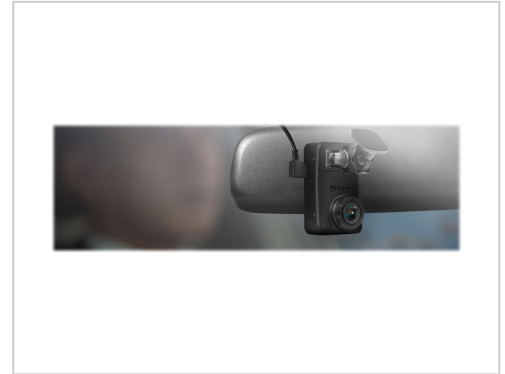

# Transcend 32 GB Dashcam DrivePro 10 Non-LCD Sony Sensor Camcorder High Capacity SD MicroSDHC

Transcend DrivePro 10 online kaufen. 1080p Dashcam mit Wi-Fi & G-Sensor. Schnelle Lieferung, super Service. Jetzt bei Future-X bestellen!

## Produktbeschreibung

Die DrivePro Body 10 von Transcend ist der ideale Begleiter für Polizisten, Sicherheitskräfte und andere Fachleute. Die Kamera verwendet einen hochempfindlichen Bildsensor von STARVIS, ein hochwertige Objektiv sowie automatische Infrarotsensoren, die sicherstellen, dass alle wichtigen Details von Vorgängen klar aufgezeichnet werden. Die DrivePro Body 10 verfügt außerdem über eine eingebaute Batterie sowie eine ausgezeichnete Beständigkeit gegen Wasser und Stöße und ist somit optimal für den Innen- und Außeneinsatz geeignet.

- **Hochsensibler STARVIS Bildsensor**

Transcends DrivePro Body 10 verfügt über einen hochempfindlichen STARVIS Bildsensor, um hochauflösende Videos und Fotos mit brillanten, satten Farben aufzunehmen. Selbst bei schlechten Lichtverhältnissen sind die Bilder sehr detailreich, mit geringem Rauschen und hervorragendem Aussteuerungsbereich.

- **Infrarot-LEDs für Nachtsicht**

Der DrivePro Body 10 von Transcend verfügt über vier nicht leuchtende (940 nm Wellenlänge) Infrarot-LEDs, die sich bei schwachem Licht automatisch einschalten, um die Nachtsicht zu verbessern. Dadurch wird die Aufnahme von Videomaterial bei kompletter Dunkelheit ermöglicht.