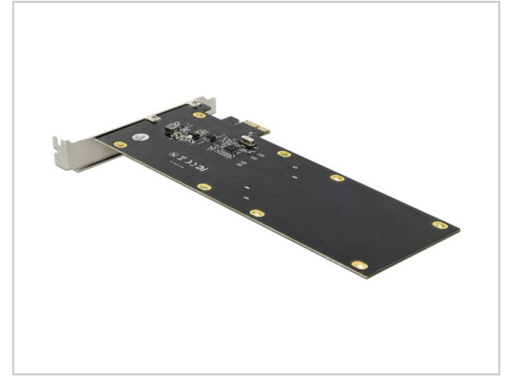

Delock PCI Express x1 Card for 2 x SATA HDD / SSD Speicher-Controller 2 Sender/Kanal SATA 6Gb/s PCIe 2.0 x1

Artikelnummer	997209777
Gewicht	1kg
Länge	1mm
Breite	1mm
Höhe	1mm

Produktbeschreibung

Diese PCI Express Karte von Delock erweitert den PC um zwei SATA 22 Pin Ports. An die Karte können bis zu zwei 2.5" SSD / HDD angeschlossen werden. Die SSDs / HDDs werden einseitig, hintereinander auf die PCIe Karte montiert.

Produkteigenschaften

Software - Typ	Driver
Stromversorgungsgerät - Typ	Keine(r)
Prozessornummer	ASM1061
Farbkategorie	Schwarz

Weitere Bilder