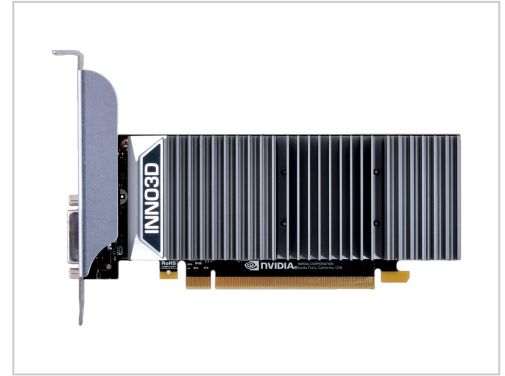

Inno3D GeForce GT 1030 0dB - Grafikkarten - GF GT 1030 - 2 GB

Inno3D GeForce GT 1030 0dB kaufen. Geräuschlos & effizient mit 2 GB GDDR5. Schnelle Lieferung und super Service. Jetzt bei Future-X bestellen!

Artikelnummer	993315097
Gewicht	1kg
Länge	1mm
Breite	1mm
Höhe	1mm

Produktbeschreibung

Inno3D GeForce GT 1030 0dB – Leistungsstarke und geräuschlose Grafikkarte

Die Inno3D GeForce GT 1030 0dB ist eine effiziente Grafikkarte, die speziell für professionelle Anwender und technikaffine Nutzer entwickelt wurde, die Wert auf eine geräuschlose und zugleich leistungsfähige Grafiklösung legen. Mit ihrem passiven Kühlsystem arbeitet die Karte vollkommen lüfterlos und sorgt so für einen flüsterleisen Betrieb ohne Leistungsverlust.

Ausgestattet mit 2 GB GDDR5-Speicher und einer PCIe 3.0 x16 Schnittstelle bietet die GT 1030 eine solide Performance für Multimedia-Anwendungen, Office-Arbeiten und leichte Grafikaufgaben. Die dualen Ausgänge DVI und HDMI ermöglichen eine flexible Anbindung an moderne Monitore und Displays. Dank des passiven Kühldesigns bleibt die Karte ausfallsicher und wartungsarm, ideal für den Dauerbetrieb in Büroumgebungen oder Home-Office-Systemen.

Technische Highlights

- Passives Kühlsystem für geräuschlosen Betrieb (0dB)
- 2 GB GDDR5 Grafikspeicher für flüssige Bilddarstellung
- PCIe 3.0 x16 Schnittstelle für schnelle Datenübertragung
- DVI- und HDMI-Ausgänge für vielseitige Displayanschlüsse
- Kompaktes Design, ideal für kleine Gehäuse und platzsparende Builds