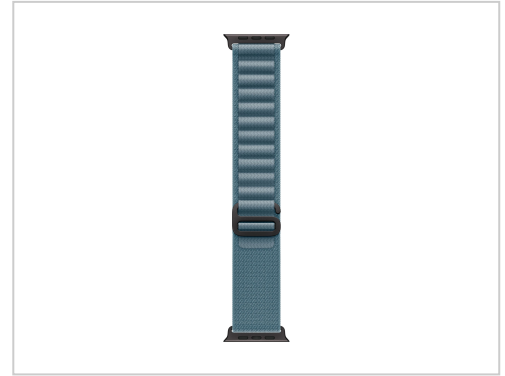

Apple - Loop für Smartwatch - 49 mm, schwarze Titanfassung - Größe L - Hellblau - für Watch Hermès Series 9, SE 3, Series 10, Series 11, Series 8, Series 9, Ultra 2, Ultra 3

| | |
|----------------------|-----------|
| Artikelnummer | 900082061 |
| Gewicht | 1kg |
| Länge | 1mm |
| Breite | 1mm |
| Höhe | 1mm |

Produktbeschreibung

Das Alpine Loop wurde für Smartwatches entwickelt und bietet einen sicheren und bequemen Sitz für Nutzer mit größeren Handgelenken zwischen 165 mm und 210 mm. Das Armband verfügt über einen G-Hakenverschluss, der die Zuverlässigkeit erhöht und gleichzeitig eine einfache Anpassung gewährleistet. Dieses Armband besteht aus einer Mischung aus 100 % recyceltem Polyester, recyceltem Elasthan und 90 % recyceltem Titan und vereint Langlebigkeit mit Umweltbewusstsein. Seine elegante schwarze Titan-Oberfläche bietet einen raffinierten Look, der zu verschiedenen Smartwatch-Gehäusen passt, darunter 44 mm, 45 mm, 46 mm und 49 mm.

- **Bequeme Passform**

Der Alpine Loop passt für Handgelenke mit einem Umfang von 165 mm bis 210 mm und sorgt so für Tragekomfort den ganzen Tag lang.

- **Umweltfreundliche Materialien**

Dieses Armband besteht zu 100 % aus recyceltem Polyester und Elasthan sowie zu 90 % aus recyceltem Titan und unterstützt somit die Nachhaltigkeit, ohne Kompromisse bei der Qualität einzugehen.

- **Sicherer Verschluss**

Das G-Haken-Verschlussdesign ermöglicht eine einfache Anpassung, sorgt für einen festen Sitz und erhöht den Komfort für den Benutzer.

- **Vielseitige Kompatibilität**

Diese Uhrenschleife ist mit Smartwatch-Gehäusen der Größen 44 mm, 45 mm, 46 mm und 49 mm kompatibel und erfüllt damit unterschiedliche Nutzerpräferenzen.