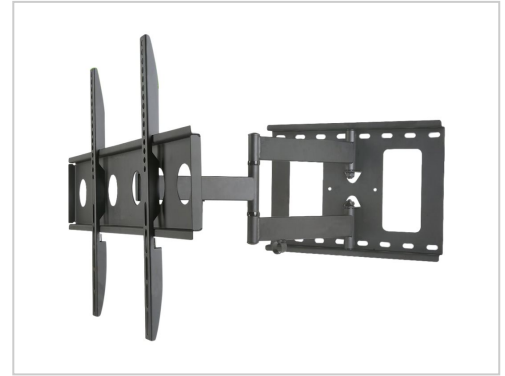

# Techly Wandhalterung für LCD TV LED 32"-65" FullMotion Slim Schwarz

<b>Artikelnummer</b>	999129346
<b>Gewicht</b>	1kg
<b>Länge</b>	1mm
<b>Breite</b>	1mm
<b>Höhe</b>	1mm

## Produktbeschreibung

Techly Wandhalterung für LCD TV LED 32"-65" FullMotion Slim Schwarz

Produktbeschreibung:

- Universelle Wandhalterung für einen LED / LCD-Monitor oder TV; Einfach und schnell anzubringen, daher besonders geeignet für die Verwendung zu Hause, im Büro oder im gewerblichen Bereich

### Eigenschaften

- Halterung geeignet für LED LCD Monitor von 32"-65"
- Für VESA max. 600 x 400 mm
- Maximal tragbares Gewicht: 50 kg
- Maximale Verlängerung: 500 mm

### Spezifikationen

- Horizontale Drehung: + / - 90°
- Neigung: - 2° bis + 12°
- Höhenverstellbar
- Integriertes Kabelmanagement
- Wandabstand: 63 mm
- Farbe: Schwarz