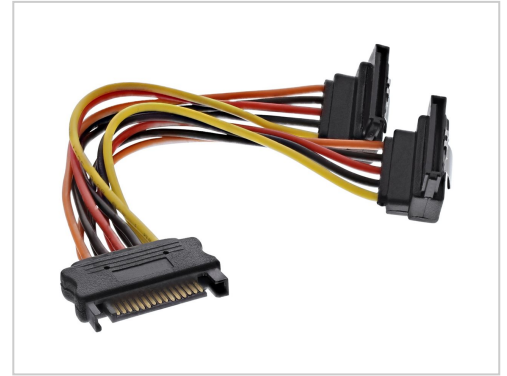

InLine SATA Strom-Y-Kabel Bu an 2x St gewinkelt 0,15m für Festplatten und LaufwerkeSATA Strombuchse gewinkelte StromsteckerAWG />18 LitzenLänge ca. />15cm

Artikelnummer 991166555

Gewicht 1kg

Länge 1mm

Breite 1mm

Höhe 1mm

Produktbeschreibung

Internes Stromkabel zur Stromversorgung von zwei SATA-Festplatten (HDDs) über ein Standard-SATA-Netzteil. • 15pin Power SATA Stecker (Netzteil) auf 2x 15pin Power SATA Buchse (Festplatte)

- S-ATA-Anschlüsse mit Sicherheitsverriegelung
- S-ATA-Anschlüsse um 90 Grad nach oben abgewinkelt
- Drähte: AWG18
- Länge: 15cm bzw 30cm

Weitere Bilder