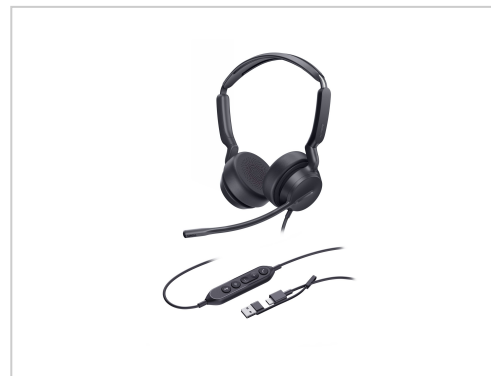

# Yealink UH42 Dual Headset On-Ear kabelgebunden USB-A USB-C

Artikelnummer	900068653
Gewicht	1kg
Länge	1mm
Breite	1mm
Höhe	1mm

## Produktbeschreibung

Das Yealink UH42 Dual-Headset wurde für eine effektive Kommunikation entwickelt und verbindet Komfort mit fortschrittlicher Audiotechnologie. Es verfügt über eine KI-Geräuschunterdrückung, die durch die Eliminierung von Hintergrundgeräuschen eine klare Gesprächsqualität gewährleistet und sich somit perfekt für Konferenzen und den mobilen Einsatz eignet. Das binaurale Design mit On-Ear-Ohrpolstern bietet ein Stereo-Klangerlebnis, das sich für Computer und andere tragbare Elektronikgeräte eignet. Mit einem 1,5 m langen Kabel und einem USB-A-Adapter ist die Konnektivität unkompliziert, während die integrierte Lautstärkeregelung am Kabel für eine einfache Bedienung sorgt.

- **Komfortables Design**

Das Headset ist mit Ohrpolstern ausgestattet und für den längeren Gebrauch ohne Beschwerden konzipiert, ideal für lange Besprechungen oder Kommunikationssitzungen.

- **Erweiterte Anschlussmöglichkeiten**

Mit USB-C- und USB-A-Schnittstellen bietet dieses Headset flexible Anschlussmöglichkeiten und lässt sich problemlos mit verschiedenen Geräten, darunter Computer und Konferenzsysteme, verwenden.

- **Intuitive Bedienelemente**