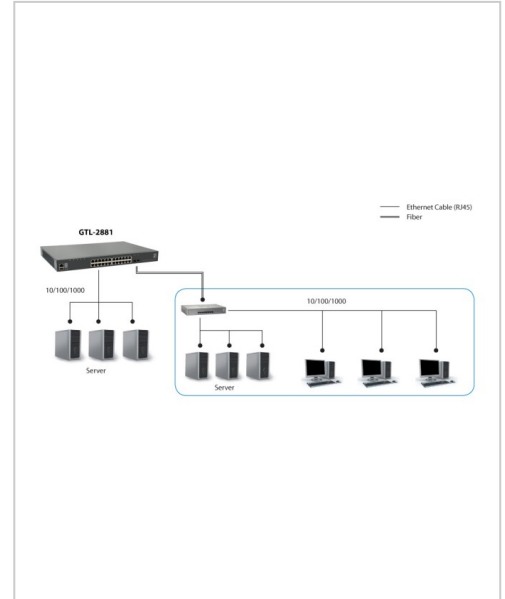

# LevelOne Managed network switch L3 Gigabit Ethernet 10/100/1000 Grau Netzwerk-Switch 24 x 10/100/1000Mbps RJ-45 35 W 128 Gbps 16K MAC IEEE 802.3x/u/z/ad 802.1w/s/d/q/x/p

LevelOne GTL-2881 kaufen. Managed L3 Switch mit 24x1G + 2xSFP+, schnelle Lieferung & super Service. Jetzt bei Future-X bestellen!

<b>Artikelnummer</b>	991260482
<b>Gewicht</b>	1kg
<b>Länge</b>	1mm
<b>Breite</b>	1mm
<b>Höhe</b>	1mm

## Produkteigenschaften

<b>Statusanzeiger</b>	Diagnose, Port Status, System, Uplink
<b>Netzwerk - Typ</b>	Switch
<b>Bereitgestellte Schnittstelle - Schnittstellen</b>	2 x 10Gbit-LAN SFP+, 1 x Konsole, 24 x 1000Base-T RJ-45, 1 x USB Type A
<b>Leistung</b>	Schaltbandbreite: 128 Gbps, Übertragungsleistung: 95,23 Mpps
<b>Leistungsaufnahme im Betrieb</b>	35 Watt
<b>Verschlüsselungsalgorithmus</b>	SSL
<b>Netzwerk - Formfaktor</b>	An Rack montierbar
<b>Ports (zweite) - Typ</b>	SFP+
<b>Anz. Anschlüsse</b>	24
<b>Ports - Typ</b>	10/100/1000
<b>Produkttyp</b>	Switch
<b>Kapazität - Kapazität</b>	Pufferkapazität (MB): 1.5
<b>Flash-Speicher - Installierte Größe</b>	128 MB
<b>Untertyp</b>	Gigabit Ethernet
<b>Farbkategorie</b>	Schwarz
<b>Größe der MAC-Adresstabelle</b>	16.000 Einträge
<b>Software - Typ</b>	Treiber & Dienstprogramme