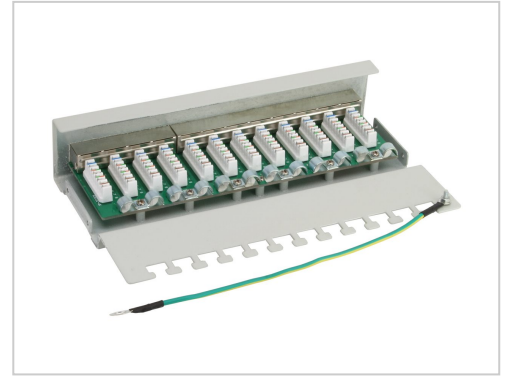

InLine Patch Panel Tisch montierbar geeignet für Wandmontage RJ-45 X 12 Hellgrau RAL 7035

Artikelnummer	997886265
Gewicht	1kg
Länge	1mm
Breite	1mm
Höhe	1mm

Produktbeschreibung

In diesem Desktop Patchfeld können bis zu 12 Verlegekabel über LSA Schneidklemmen angeschlossen werden. Das Patchfeld ist bis Cat. 6 ausgelegt und ist voll abgeschirmt. Die RJ45 Anschlüsse sind durchnummeriert. • Zur Tisch- und Wandmontage geeignet

- Mit 12 Anschlüssen, Anschluss über LSA Schneidklemmen
- Ausgelegt bis Cat. 6, voll abgeschirmt

Produkteigenschaften

Zubehörkategorie	Patch-Panels, Anschlüsse und Komponenten
Produkttyp	Patch Panel
Farbkategorie	Grau
Farbe	Hellgrau, RAL 7035