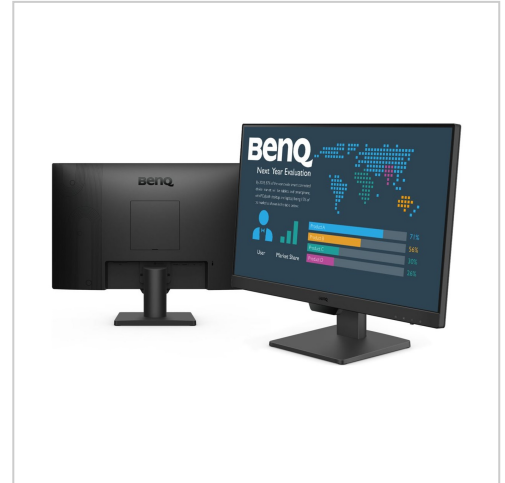

BenQ BL2490 LED-Monitor 60,5 cm 23.8" 1920 x 1080 Full HD 1080p @ 100 Hz IPS 250 cd/m² 1300:1 5 ms 2xHDMI DisplayPort Lautsprecher Schwarz

Artikelnummer	999822792
Gewicht	1kg
Länge	1mm
Breite	1mm
Höhe	1mm

Produktbeschreibung

Der BenQ BL2490-Monitor wurde entwickelt, um mit seinem 23,8-Zoll-Full-HD-Display ein außergewöhnliches Seherlebnis zu bieten und bringt lebendige Klarheit und leuchtende Farben auf Ihren Desktop. Er verfügt über eine flache Frontblende und einen entspiegelten Bildschirm, der eine komfortable Betrachtung bei verschiedenen Lichtverhältnissen gewährleistet. Mit einer 99%igen sRGB-Farbskala und der Unterstützung von 16,7 Millionen Farben bietet dieser Monitor eine überragende Farbgenauigkeit und ist somit ideal für den Einsatz in Beruf und Freizeit.

Der BL2490 ist mit der exklusiven Eye-Care-Technologie von BenQ ausgestattet, die den Sehkomfort auf ein neues Niveau hebt. Technologien wie Flicker-Less, Low Blue Light Plus und Bright Intelligence (B.I. Gen2) arbeiten zusammen, um die Belastung der Augen bei längerem Gebrauch zu reduzieren. Darüber hinaus bietet die IPS-Panel-Technologie des Monitors einen weiten Betrachtungswinkel von 178 Grad und sorgt so für einheitliche Farben und Klarheit aus jeder Perspektive.

• Überragende Farbgenauigkeit

Der BL2490 verfügt über einen sRGB-Farbraum von 99 % und unterstützt 16,7 Millionen Farben, was eine lebendige und genaue Farbdarstellung für Profis und Enthusiasten gleichermaßen ermöglicht. Die Full-HD-Auflösung auf dem 23,8-Zoll-Bildschirm sorgt für gestochen scharfe, klare Bilder und ein beeindruckendes Seherlebnis.