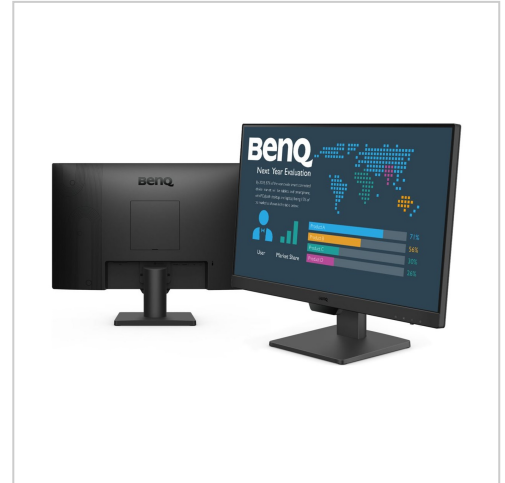

# BenQ BL2490 LED-Monitor 60,5 cm 23.8" 1920 x 1080 Full HD 1080p @ 100 Hz IPS 250 cd/m<sup>2</sup> 1300:1 5 ms 2xHDMI DisplayPort Lautsprecher Schwarz

Artikelnummer	999822792
Gewicht	1kg
Länge	1mm
Breite	1mm
Höhe	1mm

## Produktbeschreibung

Der BenQ BL2490-Monitor wurde entwickelt, um mit seinem 23,8-Zoll-Full-HD-Display ein außergewöhnliches Seherlebnis zu bieten und bringt lebendige Klarheit und leuchtende Farben auf Ihren Desktop. Er verfügt über eine flache Frontblende und einen entspiegelten Bildschirm, der eine komfortable Betrachtung bei verschiedenen Lichtverhältnissen gewährleistet. Mit einer 99%igen sRGB-Farbskala und der Unterstützung von 16,7 Millionen Farben bietet dieser Monitor eine überragende Farbgenauigkeit und ist somit ideal für den Einsatz in Beruf und Freizeit.

Der BL2490 ist mit der exklusiven Eye-Care-Technologie von BenQ ausgestattet, die den Sehkomfort auf ein neues Niveau hebt. Technologien wie Flicker-Less, Low Blue Light Plus und Bright Intelligence (B.I. Gen2) arbeiten zusammen, um die Belastung der Augen bei längerem Gebrauch zu reduzieren. Darüber hinaus bietet die IPS-Panel-Technologie des Monitors einen weiten Betrachtungswinkel von 178 Grad und sorgt so für einheitliche Farben und Klarheit aus jeder Perspektive.

### • Überragende Farbgenauigkeit

Der BL2490 verfügt über einen sRGB-Farbraum von 99 % und unterstützt 16,7 Millionen Farben, was eine lebendige und genaue Farbdarstellung für Profis und Enthusiasten gleichermaßen ermöglicht. Die Full-HD-Auflösung auf dem 23,8-Zoll-Bildschirm sorgt für gestochen scharfe, klare Bilder und ein beeindruckendes Seherlebnis.