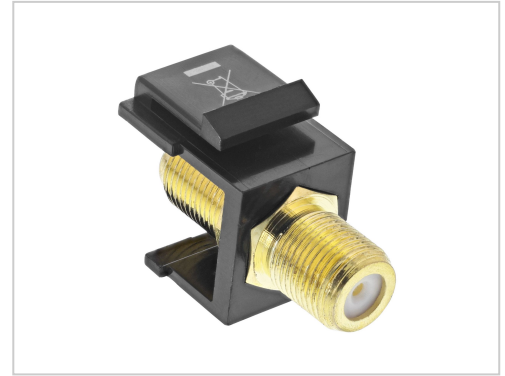

InLine Einrastmodul F Buchse 1 Satellitendose weiß

Artikelnummer 999462715

Gewicht 1kg

Länge 1mm

Breite 1mm

Höhe 1mm

Produktbeschreibung

- Snap-In Montage (Keystone)
- Verbindungskupplung für Sat-Kabel
- 2x F-Buchsen
- Kunststoffgehäuse weiß
- Snap-In Rasthebel aus Kunststoff

Weitere Bilder