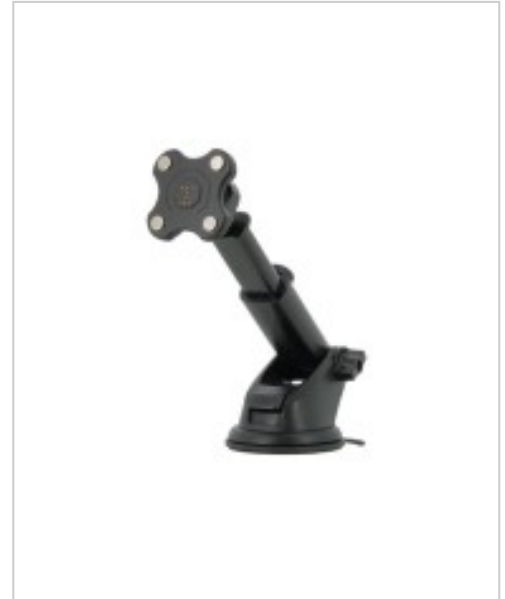

# Mobilis Energia Mobile+ Charging Suction Mount 65W

<b>Artikelnummer</b>	900025226
<b>Gewicht</b>	1kg
<b>Länge</b>	1mm
<b>Breite</b>	1mm
<b>Höhe</b>	1mm

## Produktbeschreibung

Mobilis Energia Mobile+ Charging Suction Mount 65W

Produktbeschreibung:

Mobilis ENERGIA MOBILE - Kfz-Ladeschale - 65 Watt (Pogo)

Technische Details:

Allgemein

Produkttyp

Kfz-Ladeschale

Entwickelt für

Mobiltelefon

Farbe

Schwarz

Stromversorgungsgerät

Eingangsanschlüsse

24 pin USB-C

Menge Eingangsstecker

1

Ausgabeanschlussstellen

Pogo

Gestellte Leistung

65 Watt

Merkmale

Datenübertragung von bis zu 480 Mbps, teleskopischer Arm, integrierte Magneten, Schnellaufladung, 360-Grad-Drehung, horizontale/vertikale Ausrichtung, leichtes Design