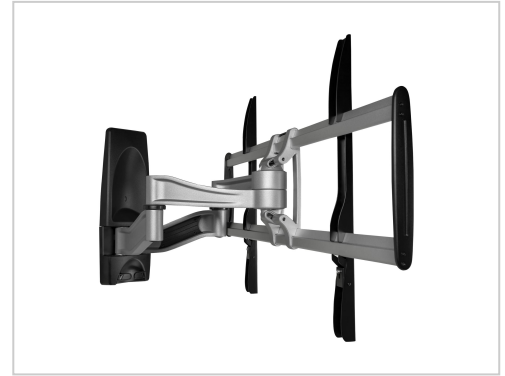

StarTech.com Full-Motion TV- Wandhalterung - für 32 bis 75 Zoll Fernseher Stahl & Aluminium Premium Flachbild-TV-Halterung Wandhalterung TV Kunststoff Schwarz Silber 32"-75"

Artikelnummer 995161960

Gewicht 1kg

Länge 1mm

Breite 1mm

Höhe 1mm

Produktbeschreibung

Diese robuste und schlanke Wandhalterung für die Fernseher-Wandmontage ermöglicht Ihnen mehr Platz, indem Sie Ihren 32 bis 75 Zoll großen Fernseher an der Wand befestigen und kinderleicht an die richtige Position anpassen.

Reibungslose, flexible Anpassungsmöglichkeit

Sobald der Flachbildfernseher befestigt ist, lässt sich die Wandhalterung ganz einfach ohne Werkzeuge anpassen. Sie können die Arme problemlos ausfahren, um Ihren Fernseher von 105 bis 550 mm von der Wand zu entfernen. Die TV-Halterung lässt sich für optimale Sicht um +/-60 Grad drehen und um +/-15 Grad neigen.

Elegantes Design

Diese hochwertige Fernseher-Wandhalterung vereint optimal Form und Funktion. Das hochwertige Design in Schwarz und Silber sorgt für eine beeindruckende Optik in jeder Position und ist ideal für Firmenfoyers bzw. -gänge, Informationskioske oder Wohnräume geeignet. Wenn die Arme ausgefahren sind, bieten die Schutzabdeckungen einen ordentlichen, professionellen Look. Der Kabelführungskanal in den Armen sorgt für eine saubere Verstaung der Kabel.