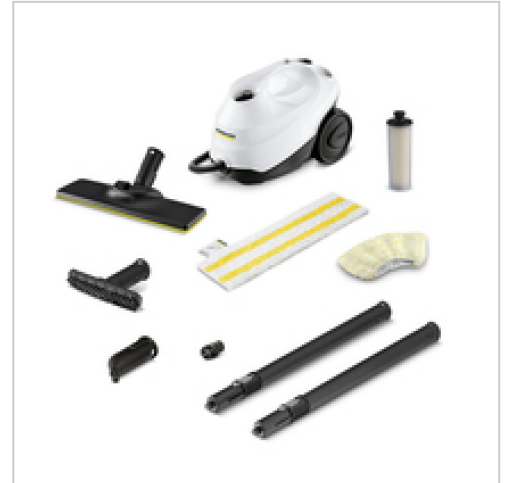

# Kärcher Sc 3 EasyFix Zylinder-Dampfreiniger 0.5 l 1900 W Schwarz

Kärcher SC 3 EasyFix kaufen. Leistungsstarker Dampfreiniger mit schneller Aufheizzeit und vielseitigem Zubehör. Jetzt bei Future-X bestellen!

<b>Artikelnummer</b>	999966804
<b>Gewicht</b>	1kg
<b>Länge</b>	1mm
<b>Breite</b>	1mm
<b>Höhe</b>	1mm

## Produktbeschreibung

Der Kärcher SC 3 EasyFix Dampfreiniger bietet eine effiziente Reinigung mit Schwerpunkt auf Komfort und Leistung. Mit einer starken Dampfleistung von 100 g/min und einem Dampfdruck von 3,5 bar bekämpft dieser Kanister-Dampfreiniger schnell hartnäckigen Schmutz und Dreck. Mit einem Tankvolumen von 1 Liter ermöglicht er kontinuierlichen Dampf und eignet sich daher für die Reinigung von Flächen bis zu 75 m<sup>2</sup>, sowohl für kleine als auch für größere Räume.

Das kompakte Design und die kurze Aufheizzeit von nur 0,5 Minuten sorgen dafür, dass die Benutzer sofort mit der Reinigung beginnen können. Der SC 3 EasyFix wird mit verschiedenen Zubehörteilen geliefert, darunter ein Mikrofaserüberzug, eine Punktstrahldüse, eine Universalbürste und eine EasyFix-Düse, wodurch er für verschiedene Reinigungsaufgaben vielseitig einsetzbar ist. Darüber hinaus ermöglicht die einstellbare Dampffunktion eine Anpassung an die jeweiligen Reinigungsanforderungen und sorgt so für optimale Reinigungsergebnisse.