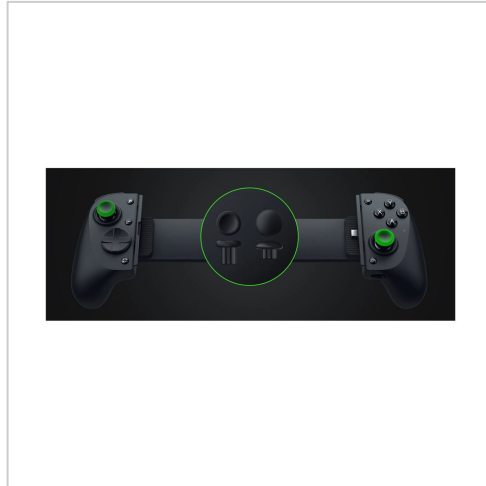

# Razer Kishi Ultra V3 Pro XL

<b>Artikelnummer</b>	900114355
<b>Gewicht</b>	1kg
<b>Länge</b>	1mm
<b>Breite</b>	1mm
<b>Höhe</b>	1mm

## Produktbeschreibung

Verbessern Sie Ihre Gaming-Sessions mit dem Razer Kishi V3 Pro XL, einem vielseitigen kabelgebundenen Gamepad, das sowohl für Android- als auch für iOS-Geräte entwickelt wurde. Ausgestattet mit Razer Mecha-Tactile Action Buttons bietet es taktiles Feedback, das präzises Gameplay gewährleistet und ein immersives Erlebnis in jedem Match ermöglicht. Die einstellbare Breite sorgt für einen bequemen Sitz auf verschiedenen Geräten, während die Pass-Through-Ladefunktion ein unterbrechungsfreies Gaming gewährleistet, da das Gerät während der Nutzung aufgeladen werden kann.

- **Verbesserte Steuerung**

Mit 2 Rückseitentasten und 2 Claw-Grip-Bumpers bietet das Razer Kishi V3 Pro XL zusätzliche Steuerungsmöglichkeiten, die das Spielerlebnis verbessern. So können Gamer Befehle schnell und effizient ausführen, wodurch jede Gaming-Session reaktionsschneller wird.

- **Anpassbare Passform**

Dank seines verstellbaren Designs passt sich dieses Gamepad an verschiedene Gerätegrößen an. Diese Funktion sorgt für einen bequemen Griff und erhöht den Spielkomfort insgesamt.