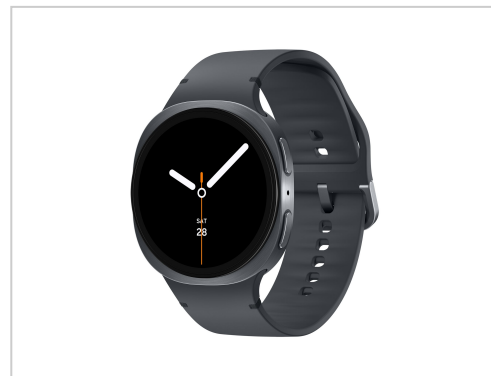

# Samsung Galaxy Watch8 SM-L330 Dark Gray Smart Watch

Samsung Galaxy Watch8 44 mm online kaufen. Fitness-Tracking, robustes Design & schnelle Lieferung. Jetzt bei Future-X bestellen!

**Artikelnummer** 900040856

## Produktbeschreibung

Die Samsung Galaxy Watch8 wurde entwickelt, um Ihren Alltag mit Gesundheits- und Fitness-Tracking-Funktionen zu verbessern. Ausgestattet mit Sensoren wie dem optischen Herzfrequenzsensor und dem BioActive-Sensor liefert diese Smartwatch Einblicke in Ihr Wohlbefinden, einschließlich Herzfrequenz, Blutdruck und Schlafqualität. Das Super-AMOLED-Display verbessert die Sichtbarkeit bei verschiedenen Lichtverhältnissen, während das robuste Gehäuse aus Armor-Aluminium Schutz vor Witterungseinflüssen bietet und bis zu 50 Meter wasserdicht sowie gemäß IP68 staub- und stoßfest ist. Das vielseitige Design mit abgerundetem quadratischem Gehäuse und Saphirglas sorgt für einen stilvollen Look, der sich sowohl für das Training als auch für den Alltag eignet. Verfolgen Sie über 90 Trainingsmodi, erhalten Sie Benachrichtigungen über eingehende Anrufe und Nachrichten oder nutzen Sie Funktionen wie Sturzerkennung und Notfall-SOS für mehr Sicherheit. Die Samsung Galaxy Watch8 vereint Funktionalität und Eleganz für alle, die ihr Gesundheitsmanagement mit einem Wearable verbessern möchten.

- **Robustes und elegantes Design**

Die Galaxy Watch8 ist aus robustem Aluminium und Saphirglas gefertigt und bietet eine robuste und dennoch elegante Optik, die sie widerstandsfähig gegen den täglichen Gebrauch macht und gleichzeitig ein edles Aussehen gewährleistet.

- **Helles und reaktionsschnelles Display**

Mit einer maximalen Helligkeit von 3000 Nits sorgt das Super-AMOLED-Display für klare Sichtbarkeit auch bei hellem Sonnenlicht, sodass Benutzer schnell und einfach auf Informationen zugreifen können.