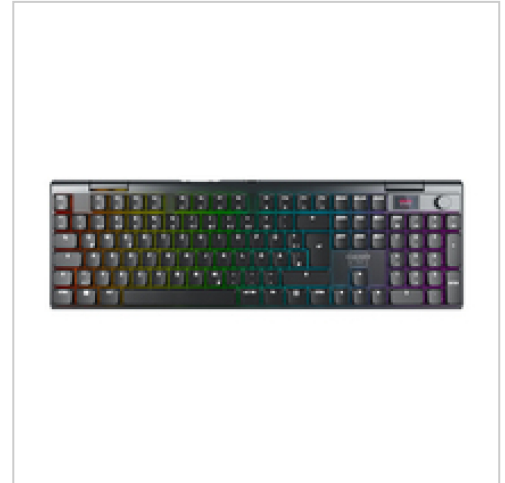

CHERRY XTRFY MX 10.1 - Tastatur - 100% full size - mit Display - QWERTZ - Deutsch - Schwarz Eingabegerät Kabellos, kabelgebunden

Cherry XTRFY MX 10.1 WIRELESS kaufen – kabellose Gaming-Tastatur mit RGB-Beleuchtung. Schnelle Lieferung und super Service. Jetzt bei Future-X bestellen!

Artikelnummer 900114160

Gewicht 1kg

Länge 1mm

Breite 1mm

Höhe 1mm

Produktbeschreibung

Erleben Sie Präzision und Leistung mit der Tastatur CHERRY XTRFY MX 10.1. Diese mechanische Tastatur in voller Größe wurde sowohl für Gamer als auch für Profis entwickelt und verfügt über CHERRY MX Low Profile 2.0 Red-Tastenschalter, die ein reaktionsschnelles und taktiles Tippgefühl bieten. Die einstellbare Höhe und das integrierte Display sorgen für Komfort und Bequemlichkeit bei langen Sitzungen an der Tastatur. Ob drahtlos über Bluetooth oder über ein abnehmbares USB-C-Kabel verbunden, bleiben Sie mit minimaler Latenz verbunden, um Ihre Produktivität und Ihr Spielerlebnis zu verbessern. Die robuste Konstruktion mit Tastenkappen aus Polybutylenterephthalat (PBT) gewährleistet eine lange Lebensdauer von bis zu 100 Millionen Klicks. Die Hintergrundbeleuchtung und die N-Key-Rollover-Funktion der Tastatur lassen sich an persönliche Vorlieben und Gaming-Anforderungen anpassen. Dank der Einhaltung verschiedener Standards ist die CHERRY XTRFY MX 10.1 eine zuverlässige Wahl für alle, die Qualität und Funktionalität in einer Tastatur suchen.

- **Robuste Bauweise**

Die Tastatur CHERRY XTRFY MX 10.1 verfügt über Tastenkappen aus Polybutylenterephthalat (PBT), die für Langlebigkeit und Verschleißfestigkeit sorgen.

- **Vielseitige Anschlussmöglichkeiten**