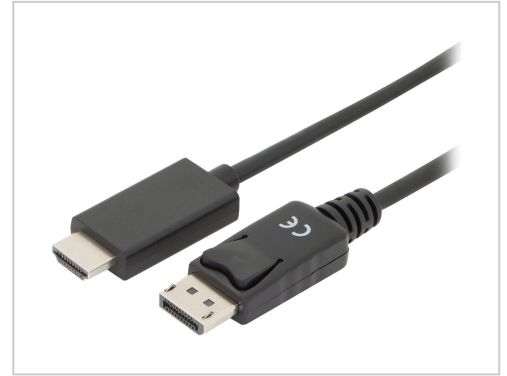

DIGITUS Displayport auf HDMI DP Typ A 2 m mit Verrieg. Digital/Display/Video 2 m 2 m DisplayPort

Artikelnummer	992707893
Gewicht	1kg
Länge	1mm
Breite	1mm
Höhe	1mm

Produktbeschreibung

Dieses digitale HD Hochleistungs-Audio-/Video-Kabel dient dem Anschluss von PCs oder Notebooks an Monitore mit HDMI-Schnittstelle.