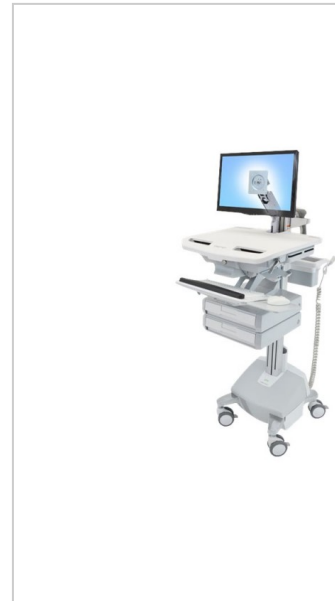

Ergotron StyleView Wagen für LCD-Display/Tastatur/Maus/CPU/Notebook/Barcodescanner offene Architektur medizinisch Aluminium verzinker Stahl hochwertiger Kunststoff Grau weiß Polished Aluminium Bildschirmgröße: bis zu 61 cm 24 Zoll Ausgang: W

Ergotron Wagen kaufen. Ergonomisch, höhenverstellbar mit Schubladen für Medizin. Schnelle Lieferung und super Service. Jetzt bei Future-X bestellen!

Artikelnummer	991314792
Gewicht	1kg
Länge	1mm
Breite	1mm
Höhe	1mm

Produktbeschreibung

Bleiben Sie produktiv und auf dem neuesten Stand - mit diesem zertifizierten Stromversorgungssystem. Dieser innovative, ergonomische und leicht zu handhabende medizinische Fahrwagen verfügt über eine stufenlose Höhenverstellfunktion für stehende und sitzende Tätigkeiten und eine einstellbare, nach hinten neigbare Tastaturablage. Sein selbstverschließendes Schubladensystem ermöglicht ein einfaches und effizientes Management nicht süchtig machender Medikamente.

- **Äußerst leicht und verstellbar**
In Verbindung mit der ergonomischen Verstellbarkeit sorgt die LiFe- Stromversorgung für reduzierte Müdigkeit des Pflegepersonals und verbessert Wohlbefinden und Produktivität.
- **Superschnelle Ladung gewährleistet Verfügbarkeit von Pflegepersonal und Wagen**
Nach einer völligen Entladung nimmt das Laden gewöhnlich etwa zwei Stunden in Anspruch. Weniger Laden = mehr Pflegen!
- **Selbstverschließendes Schubladensystem**
Einfaches und effizientes Medikamentenmanagement am Point-of-Care reduziert die Fehlerwahrscheinlichkeit.
- **Der Apothekenmodus**
Schubladensystem unterstützt den „Apothekenmodus“, mit dem alle Schubladen gleichzeitig aufgesperrt werden können, was ein effizientes Befüllen mit Medikamenten ermöglicht.
- **Optimales ergonomisches Design für jede Körpergröße**
Einstellung der Sitz- oder Stehposition und Anpassung stufenlos mit einem Handgriff - mehr Komfort und höhere Produktivität für den Bediener.