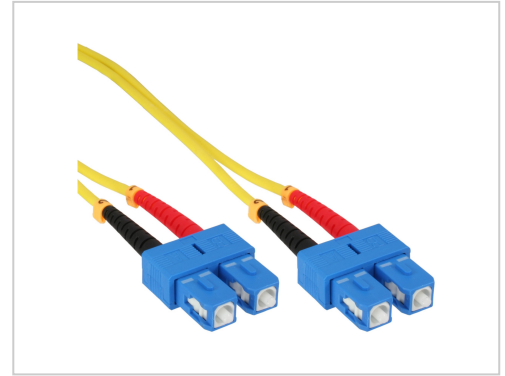

InLine Patch-Kabel SC Single-Modus M bis M 5 m Glasfaser 9/125 Mikrometer OS2 halogenfrei Gelb

Artikelnummer	998207890
Gewicht	1kg
Länge	1mm
Breite	1mm
Höhe	1mm

Produktbeschreibung

InLine® Duplex-Glasfaserkabel für sichere, hochwertige Verbindungen. • Duplex Glasfaser Patchkabel (LWL / Lichtwellenleiter)

- Faser: OS2 Singlemode 9/125µm, halogenfrei LSZH
- Durchmesser 3,0mm (x2)
- 2x SC Stecker auf 2x SC Stecker
- Faserfarbe: Gelb
- in Shopwand-Tüte mit EAN Code

Produkteigenschaften

Farbe	Gelb
Farbkategorie	Gelb