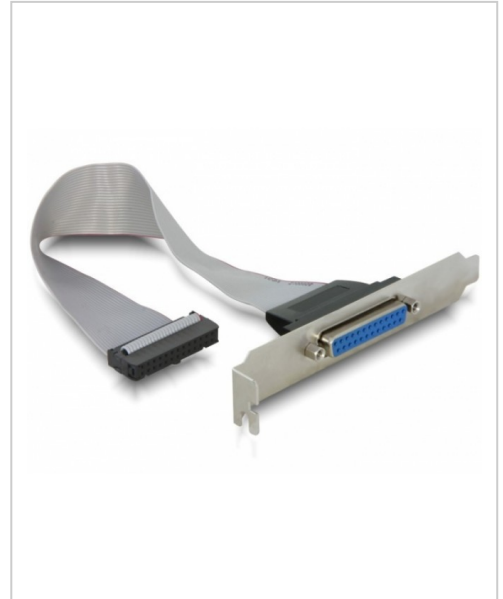

# Delock Slotblech - Parallel Port 25pol/25p intern

**Artikelnummer** 991264417

**Gewicht** 1kg

**Länge** 1mm

**Breite** 1mm

**Höhe** 1mm

## Produktbeschreibung

Dieses Slotblech von Delock dient zum Einbau in einen Standard PCI Slot Ihres PC's und ermöglicht die Nutzung von einem internen Parallel-Port. Dieser kann nach außen geführt werden, um 1 externen parallele Gerät wie z.B. Drucker / Scanner anschließen zu können.