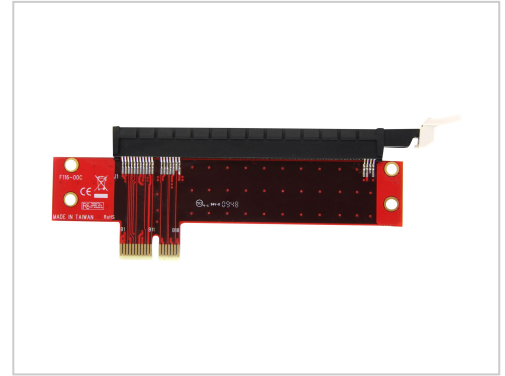

StarTech.com PCI Express x1 auf x16 Extender Adapter PCIe Riser Verlängerung Karte x1-zu-PCIe x16- Steckplatzadapter

StarTech.com PEX1TO162 kaufen. PCIe x1 auf x16 Adapter für mehr Kompatibilität. Schnelle Lieferung & super Service. Jetzt bei Future-X bestellen!

Artikelnummer 991161693

Gewicht 1kg

Länge 1mm

Breite 1mm

Höhe 1mm

Produktbeschreibung

Schließen Sie eine Low-Profile x16 PCI Express-Karte an einen x1 Steckplatz an.

Dieser PCIe x1-auf-PCIe x16-Steckplatzerweiterungsadapter bietet erweiterte Kompatibilität zwischen Hauptplatinen und einer Vielzahl von PCI Express-Erweiterungskarten, sodass Sie eine PCIe-Karte (x1 - x16) in einen x1-Steckplatz installieren können.

Der PCI Express x1-auf-x16-Adapter nimmt Low Profile x2, x4, x8, x12 oder x16-PCI Express-Karten auf und eliminiert so die Kosten und Mühen für die Aufrüstung einer PCIe-Karte oder das Austauschen der Hauptplatine für Kompatibilität.