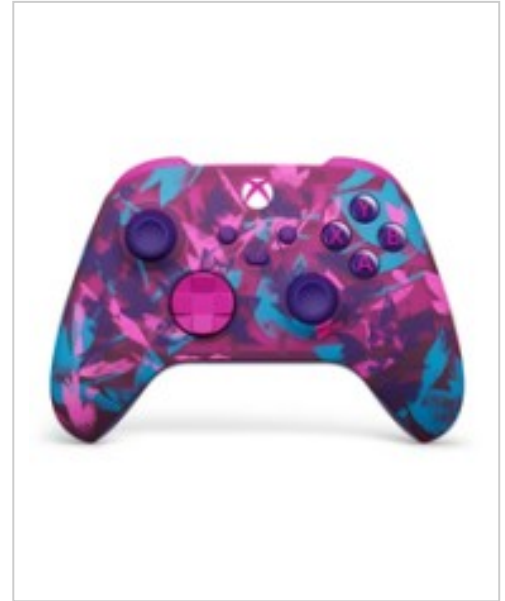

Microsoft Xbox Wireless Controller - Breaker Series Special Edition - Game Pad - kabellos - Bluetooth - Heart Breaker - für PC, Microsoft Xbox Series S, Microsoft Xbox Series X, Microsoft Xbox One, Android, iOS

| | |
|----------------------|-----------|
| Artikelnummer | 900091891 |
| Gewicht | 1kg |
| Länge | 1mm |
| Breite | 1mm |
| Höhe | 1mm |

Produktbeschreibung

Microsoft Xbox Wireless Controller Retail

Produktbeschreibung:

Microsoft Xbox Wireless Controller – Heart Breaker Special Edition.

Gerätetyp: Gamepad, Gamingplattformen unterstützt: Android, PC, Xbox One, Xbox Series S, Xbox Series X, iOS,

Gaming-Control Funktionsknöpfe: D-Pad, Schaltfläche Teilen. Übertragungstechnik: Kabellos, Geräteschnittstelle: Bluetooth.

Produktfarbe: Blau, Pink, Violett. Energiequelle: Akku, Akku-/Batterietyp: AA, Akku-/Batteriebetriebsdauer: 40 h.

Unterstützt Windows-Betriebssysteme: Windows 10, Windows 11

Technische Details:

Allgemein